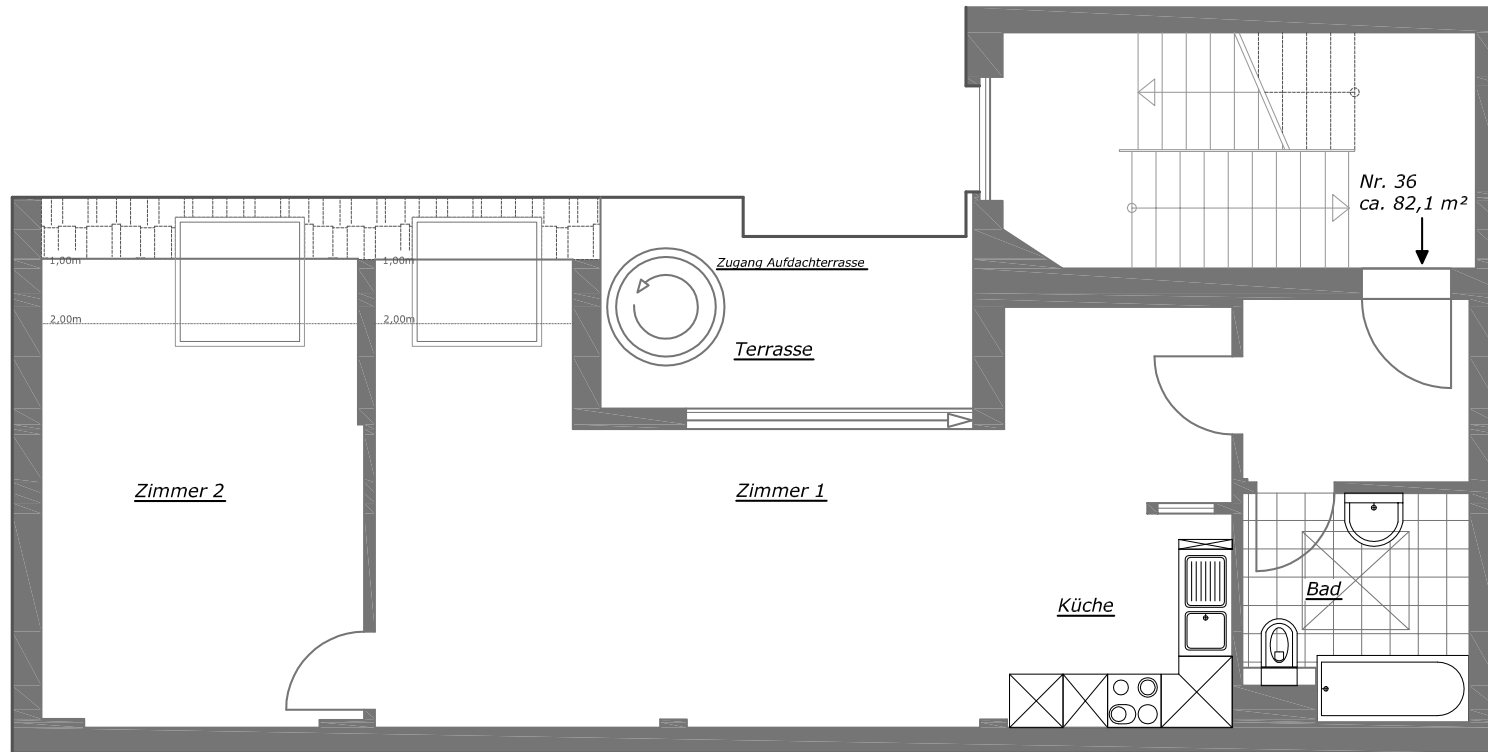

# Grundriss

Prenzlauer Berg  
Hufelandstr. 23

Willems

WIRTSCHAFTSBERATUNGS - GMBH

IHR SPEZIALIST IM PRENZLAUER BERG

Maßstab:

Dachgeschoss / Wohnung 36